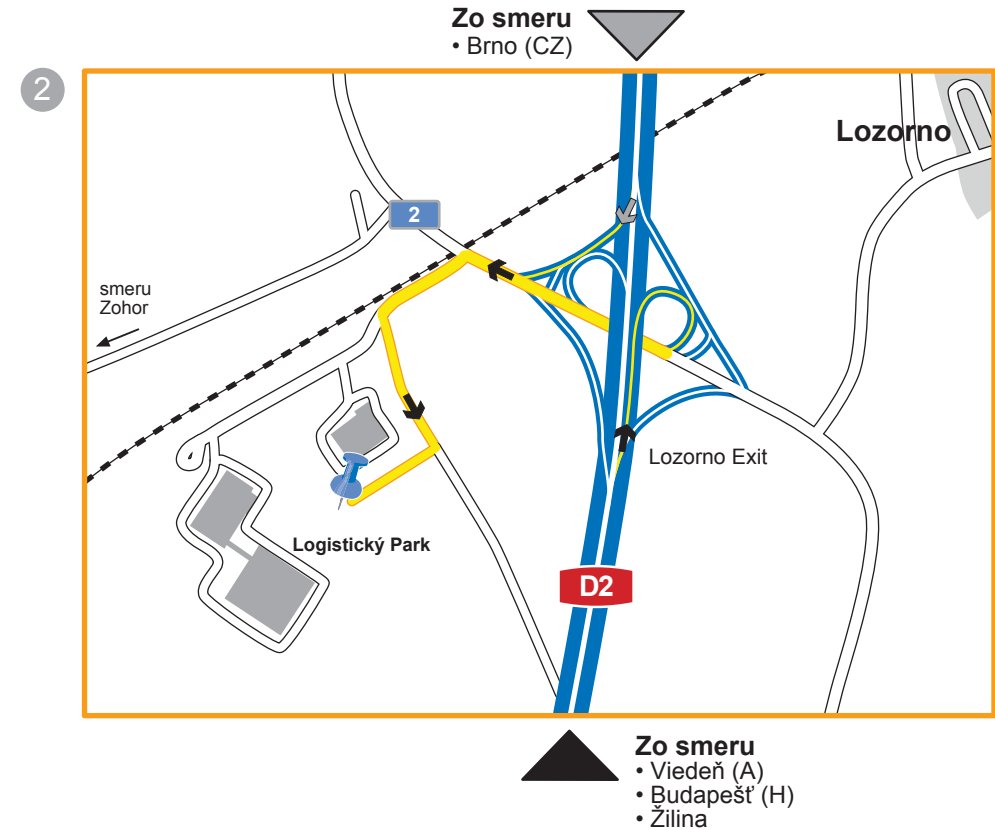

Srdečne Vás vítame v pobočke DACHSER Bratislava, Slovensko!

DACHSER Slovakia a.s.
Logistické centrum Bratislava
Logistický park č. 1126
SK-90055 Lozorno
dachser.bratislava@dachser.com
www.dachser.sk