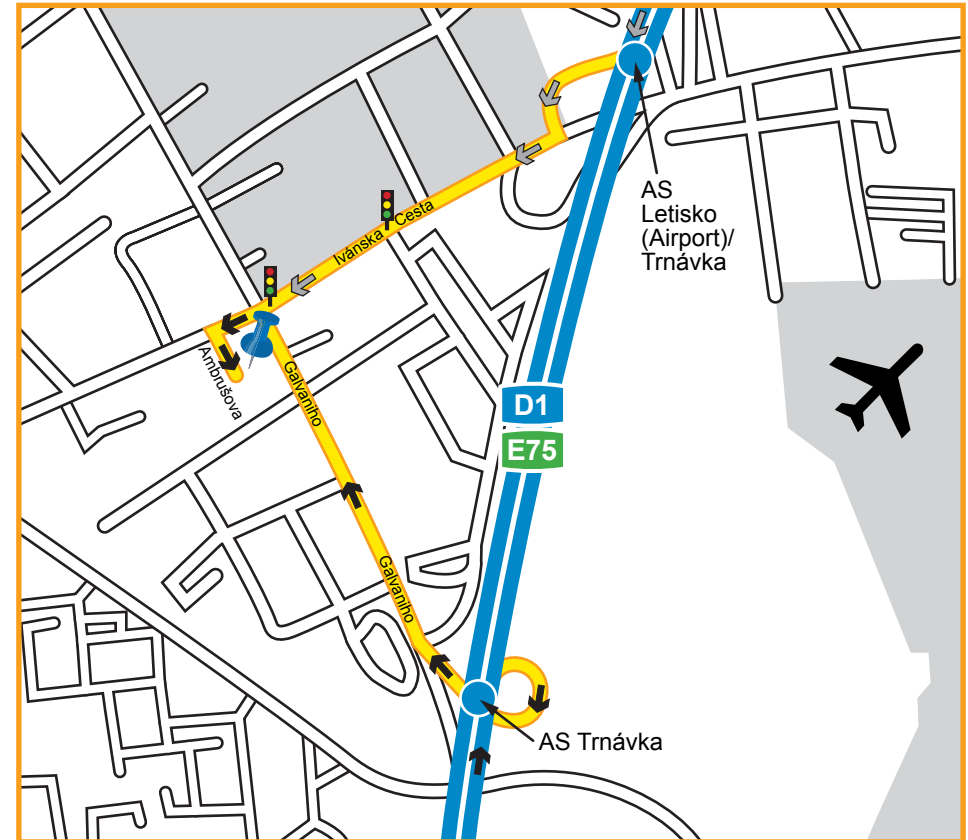

DACHSER Slovakia a.s.

Ambrušova 4

82104 Bratislava

Slovensko

Tel: +421 02/4820-1690

Fax: +421 02/4820-1615

dachser.bratislava@dachser.com

www.dachser.sk