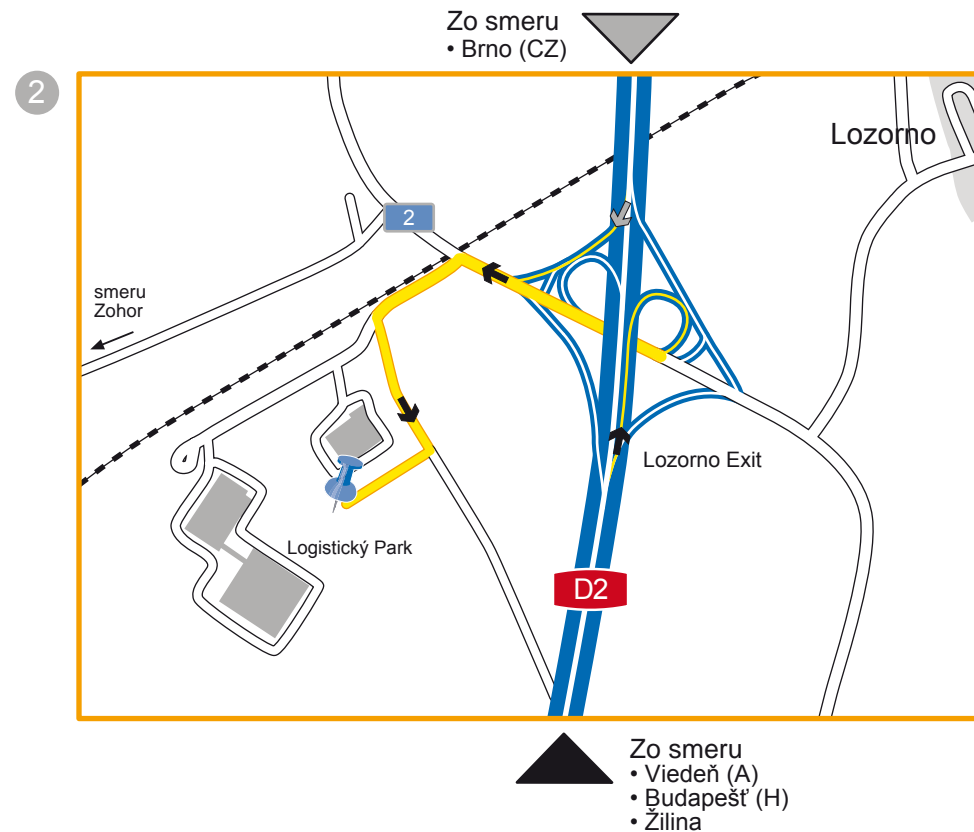

Srdečne Vás vítame v pobočke DACHSER Bratislava, Slovensko!

DACHSER Slovakia a.s.
Logistické centrum Bratislava
Logistický park č. 1126
SK-90055 Lozorno
Tel: +421 2 6929 6000
Fax: +421 2 6929 6197
dachser.bratislava@dachser.com
www.dachser.sk