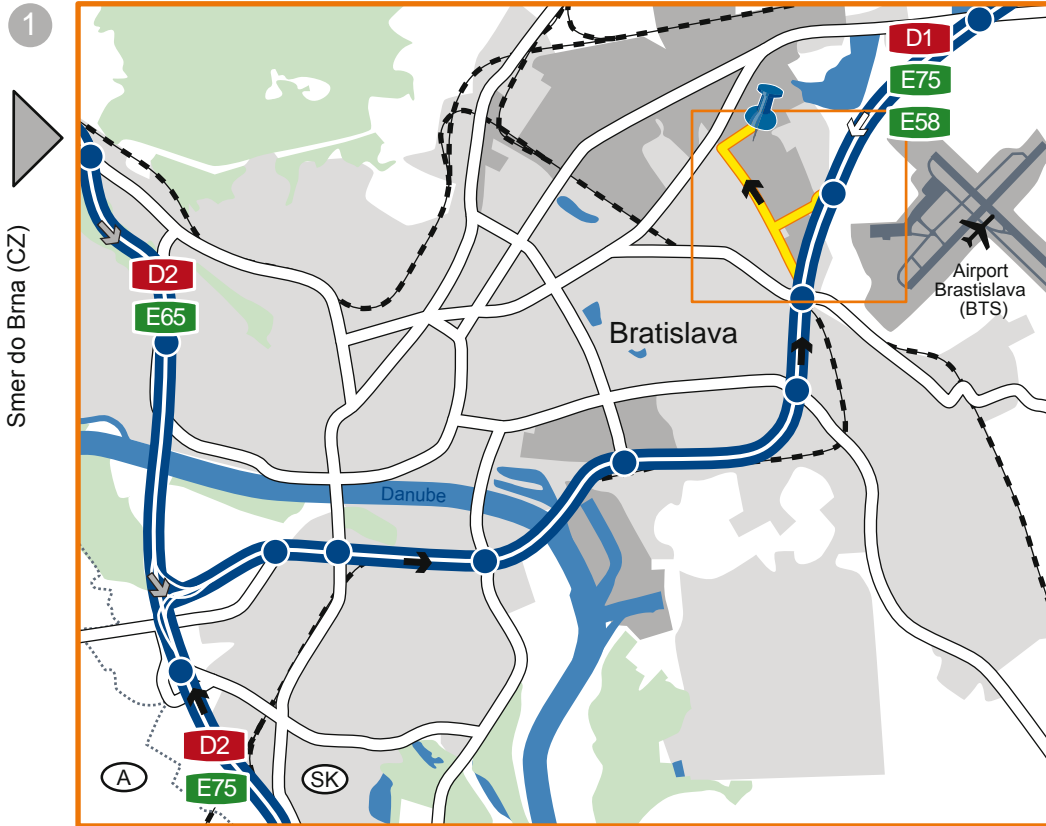

### Z Rakúska / Viedeň / A4

Jazdite po A4 / A6 / E58 smer Bratislava

### Z Maďarska / Budapešť / M1

Jazdite po M1 / E75 smer Bratislava

- Použite výjazd na D1 / E58 / E75 smer Žilina / Komárno / Dvory
- Po približne 11 km použite výjazd Bratislava – Ružinov / Trnávka / Shopping park
- Dajte sa do ľavého pruhu a ostaňte na Galvaniho ulici (po Vašej pravej strane bude Chopin Airport hotel)
- Pokračujte v jazde rovno, prejdite prvú svetelnú križovatku (Galvaniho a Ivánska cesta) Pokračujte podľa ②

2

- Pokračujte v jazde rovno po Galvaniho ulici približne 1 km
- Na najbližšej svetelnej križovatke zabočte doprava na ulicu Krajná (po Vašej pravej strane uvidíte budovy Tatra banky)
- Pokračujte úzkou jednosmernou ulicou Krajná
- Po približne 500 m zabočte doľava do areálu SKANSKA DACHSER priestory sú lokalizované na prízemnom podlaží

Smer zo Žiliny, Senca

Smer z Viedne (A), Budapešti (H)

Smer zo Žiliny, Senca

Smer z Viedne (A), Budapešti (H)

DACHSER Slovakia a.s.

Air & Sea Logistics

Krajná 29

SK 821 04 Bratislava