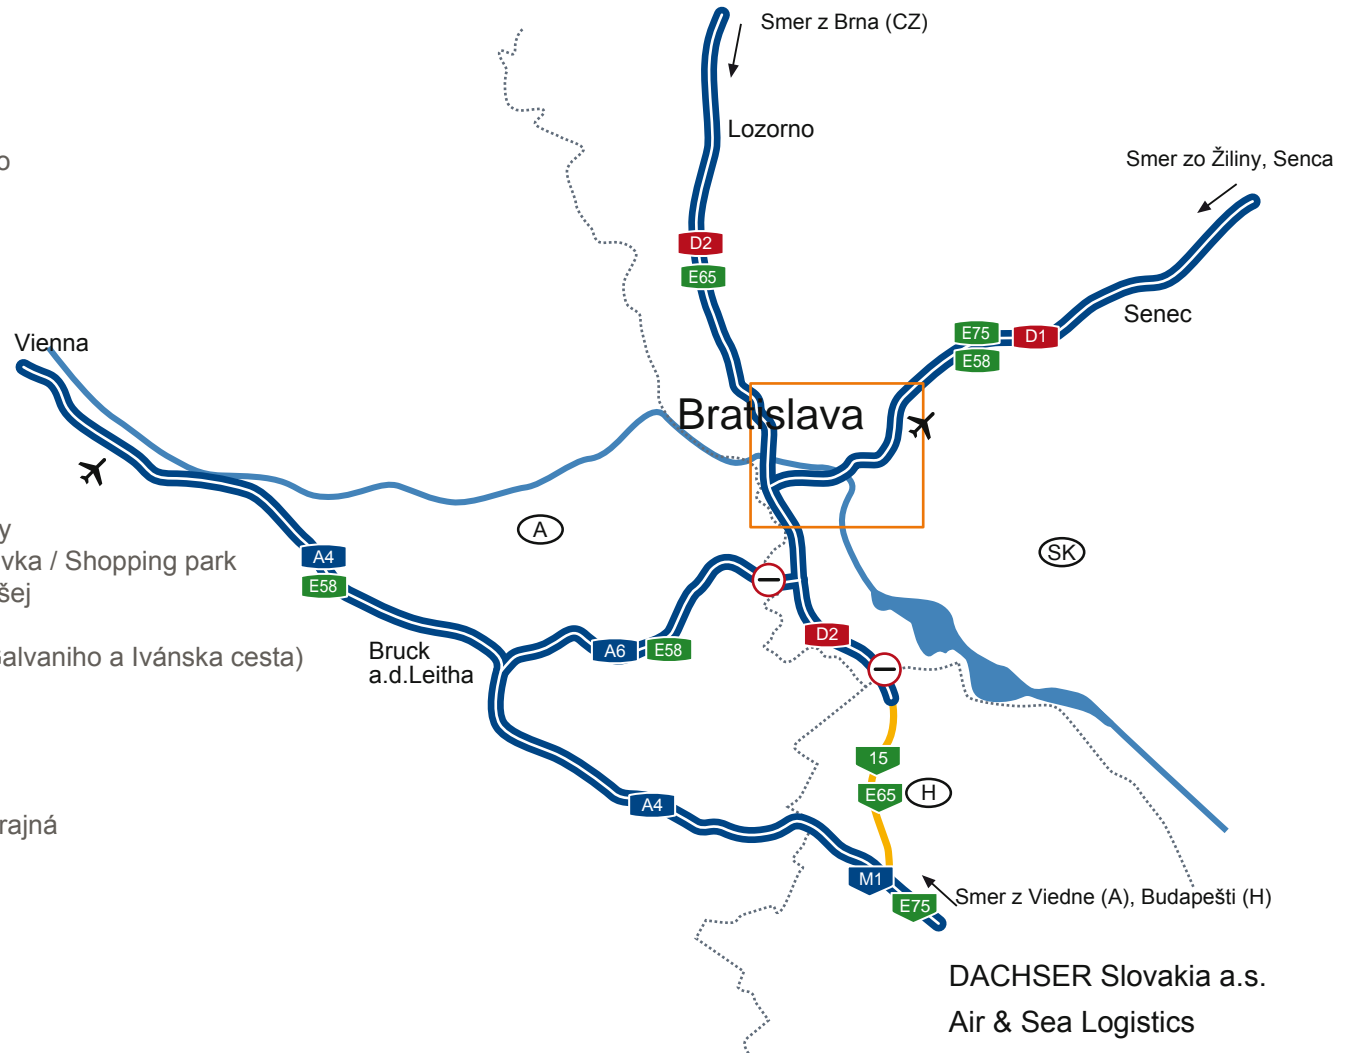

## 1b Z Českej republiky / Brno / D2

Jazdite po D2 / E65 smer Bratislava

### Z Rakúska / Viedeň / A4

Jazdite po A4 / A6 / E58 smer Bratislava

### Z Maďarska / Budapešť / M1

Jazdite po M1 / E75 smer Bratislava

- Použite výjazd na D1 / E58 / E75 smer Žilina / Komárno / Dvory
- Po približne 11 km použite výjazd Bratislava – Ružinov / Trnávka / Shopping park
- Dajte sa do ľavého pruhu a ostaňte na Galvaniho ulici (po Vašej pravej strane bude Chopin Airport hotel)
- Pokračujte v jazde rovno, prejdite prvú svetelnú križovatku (Galvaniho a Ivánska cesta) Pokračujte podľa ②

2

- Pokračujte v jazde rovno po Galvaniho ulici približne 1 km
- Na najbližšej svetelnej križovatke zabočte doprava na ulicu Krajná (po Vašej pravej strane uvidíte budovy Tatra banky)
- Pokračujte úzkou jednosmernou ulicou Krajná
- Po približne 500 m zabočte doľava do areálu SKANSKA DACHSER priestory sú lokalizované na prízemnom podlaží